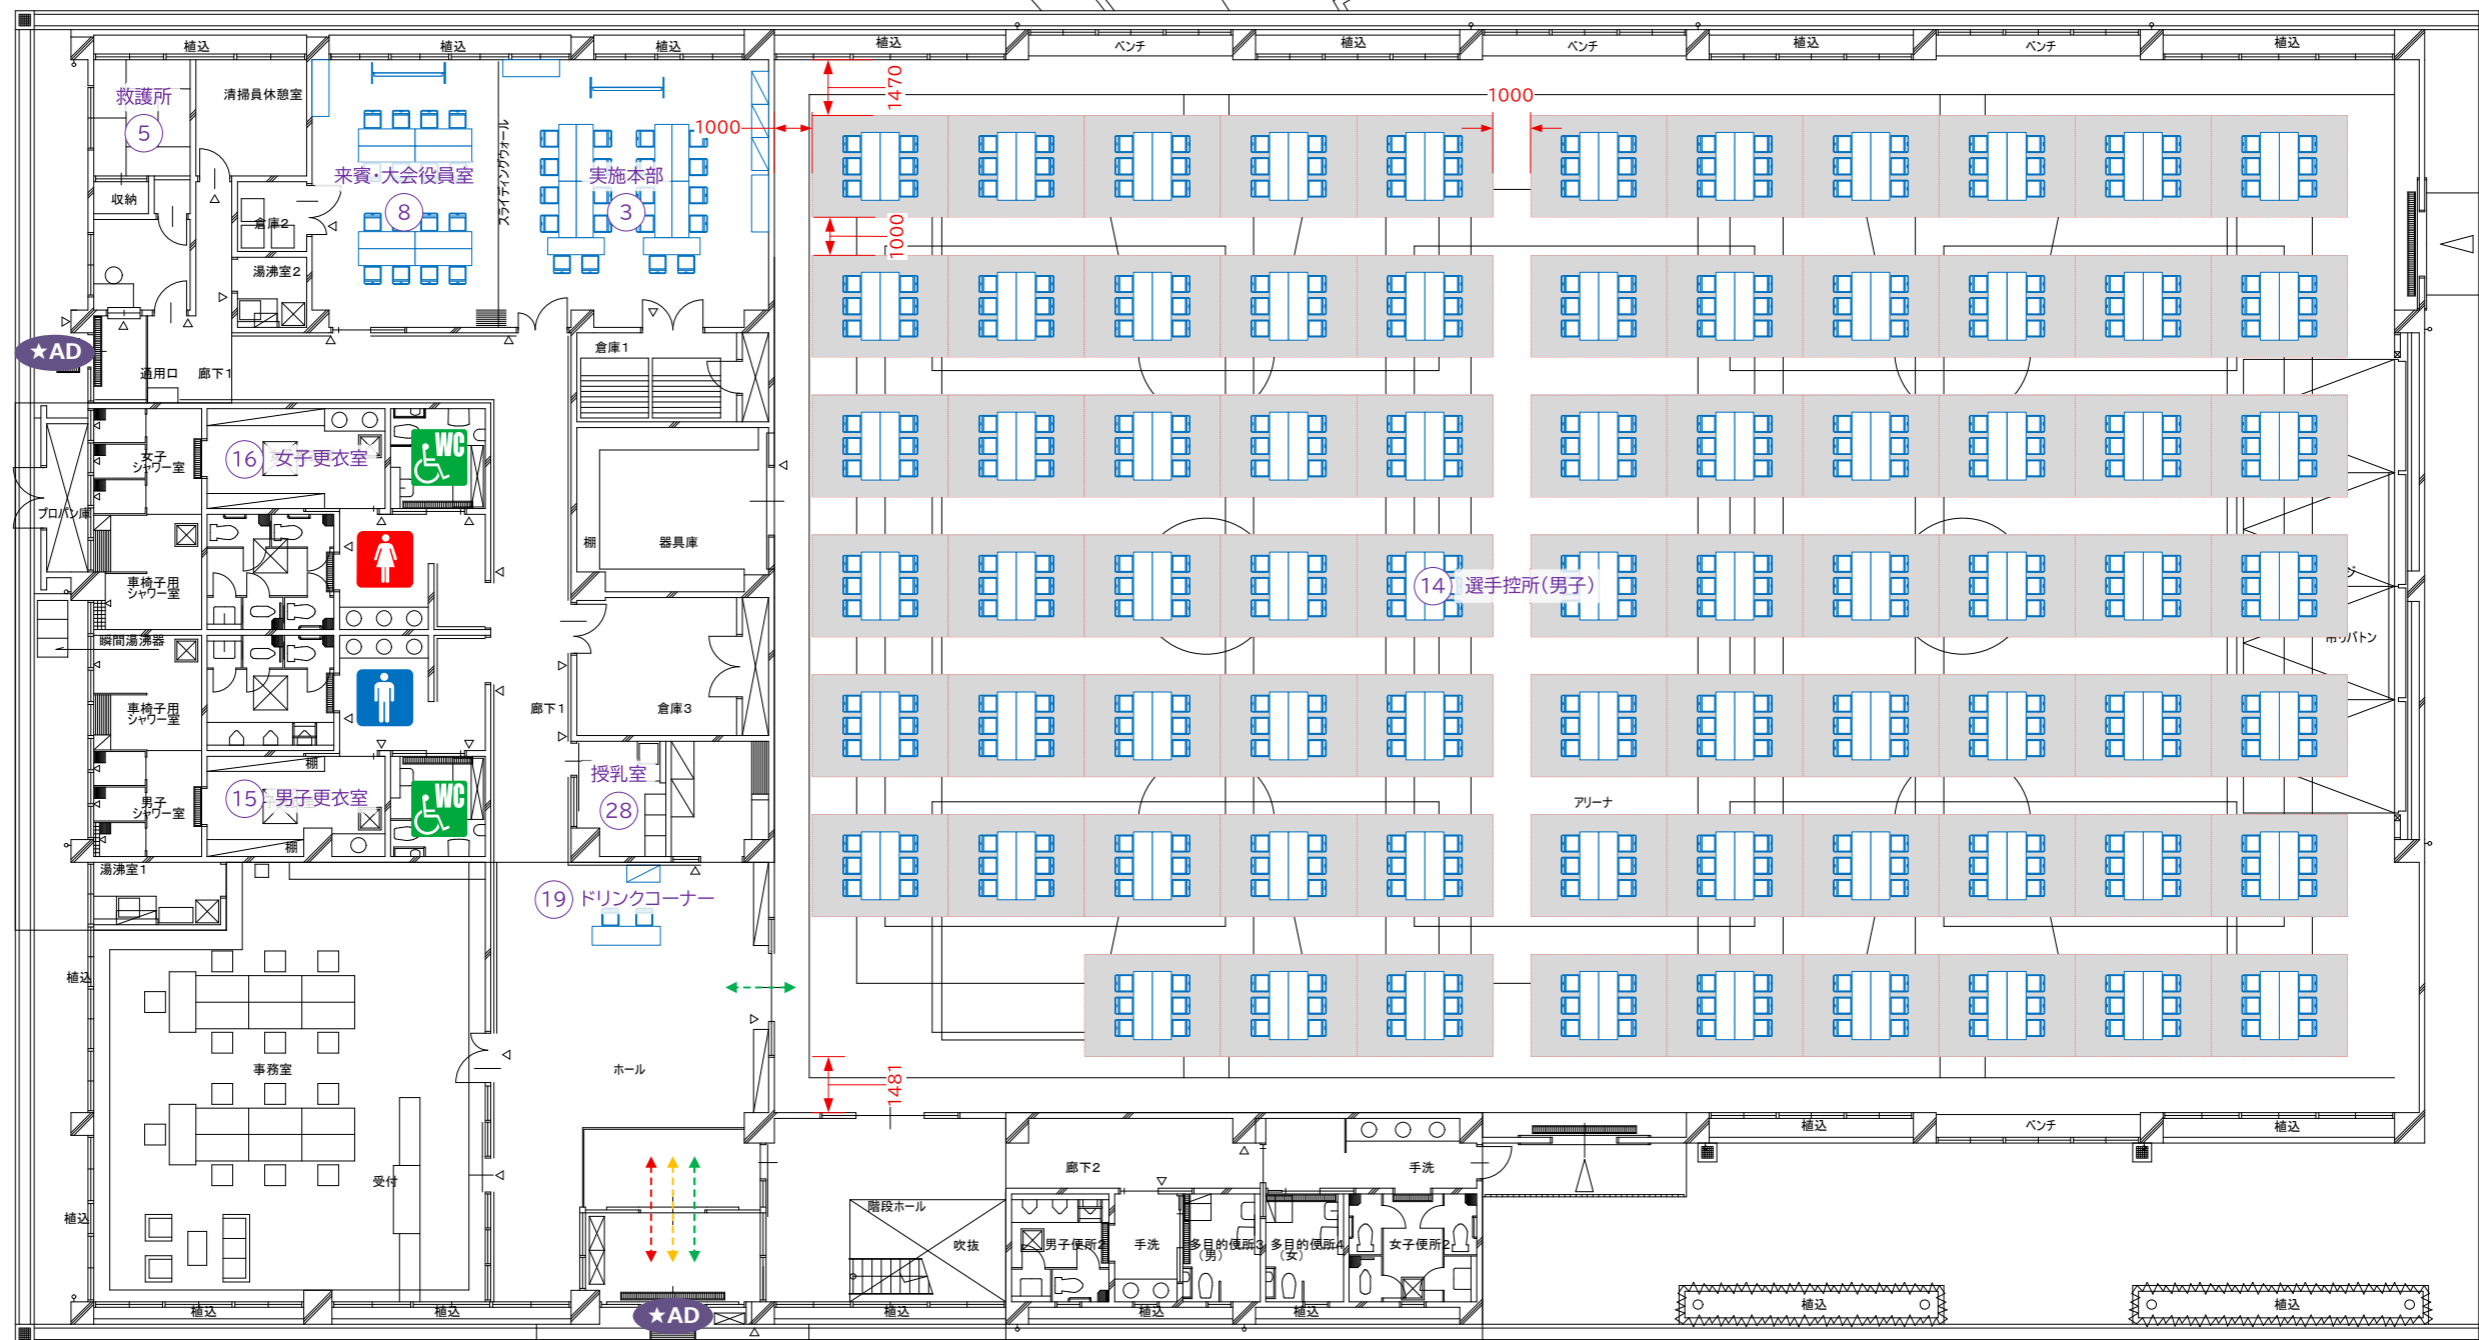

- ◆凡例◆
- 大会関係者
 - 大会関係者(車両)
 - 一般観覧者
 - 一般観覧者(車両)
 - 選手・競技関係者
 - 選手・競技関係者(車両)
 - 車いす利用者
 - 車いす利用者(車両)

No.	施設名称	No.	施設名称	No.	施設名称	No.	施設名称
1	競技本部	11	ボランティア控所	21	休憩所	31	プライベートテントエリア
2	記録本部	12	チーム集合所①	22	売店	32	監督者会議会場
3	実施本部	13	チーム集合所②	23	メーカーテント	33	表彰式会場
4	審判員控室	14	選手控所(男子)	24	トーナメント表	34	
5	救護所	15	男子更衣室	25	タクシー乗降所	35	
6	到着・オーダー受付所	16	女子更衣室	26	アップ場	36	
7	放送・進行委員	17	受付・総合案内所	27	福祉席	37	
8	来賓・大会役員控室	18	視察員・報道員控所	28	授乳室	38	
9	競技補助員控所	19	ドリンクコーナー	29	喫煙所	39	
10	競技会係員控所	20	一般観覧席	30	ごみ集積所	40	

◆凡例◆

- 大会関係者
- 一般観覧者
- 選手・競技関係者
- 車いす利用者

No.	施設名称
1	競技本部
2	記録本部
3	実施本部
4	審判員控室
5	救護所
6	到着・オーダー受付所
7	放送・進行委員
8	来賓・大会役員控室
9	競技補助員控所
10	競技会係員控所
11	ボランティア控所
12	チーム集合所①
13	チーム集合所②
14	選手控所 (男子)
15	男子更衣室
16	女子更衣室
17	受付・総合案内所
18	視察員・報道員控所
19	ドリンクコーナー
20	一般観覧席
21	休憩所
22	売店
23	メーカーテント
24	トーナメント表
25	タクシー乗降所
26	アップ場
27	福祉席
28	授乳室
29	喫煙所
30	ごみ集積所
31	プライベートテントエリア
32	監督者会議会場
33	表彰式会場

◆凡例◆

- 大会関係者
- 一般観覧者
- 選手・競技関係者
- 車いす利用者

No.	施設名称	No.	施設名称	No.	施設名称	No.	施設名称
1	競技本部	11	ボランティア控所	21	休憩所	31	プライベートテントエリア
2	記録本部	12	チーム集会所①	22	売店	32	監督者会議会場
3	実施本部	13	チーム集会所②	23	メーカーテント	33	表彰式会場
4	審判員控所	14	選手控所(男子)	24	トーナメント表	34	
5	救護所	15	男子更衣室	25	タクシー乗降所	35	
6	到着・オーダー受付所	16	女子更衣室	26	アップ場	36	
7	放送・進行委員	17	受付・総合案内所	27	福祉席	37	
8	来賓・大会役員控所	18	視察員・報道員控所	28	授乳室	38	
9	競技補助員控所	19	ドリンクコーナー	29	喫煙所	39	
10	競技会係員控所	20	一般観覧席	30	ごみ集積所	40	

◆凡例◆

- 大会関係者
- 一般観覧者
- 選手・競技関係者
- 車いす利用者

No.	施設名称
1	競技本部
2	記録本部
3	実施本部
4	審判員控室
5	救護所
6	到着・オーダー受付所
7	放送・進行委員
8	来賓・大会役員控室
9	競技補助員控室
10	競技会係員控室
11	ボランティア控室
12	チーム集会所①
13	チーム集会所②
14	選手控室(男子)
15	男子更衣室
16	女子更衣室
17	受付・総合案内所
18	視察員・報道員控室
19	ドリンクコーナー
20	一般観覧席
21	休憩所
22	売店
23	メーカーテント
24	トーナメント表
25	タクシー乗降所
26	アップ場
27	福祉席
28	授乳室
29	喫煙所
30	ごみ集積所
31	プライベートテントエリア
32	監督者会議会場
33	表彰式会場