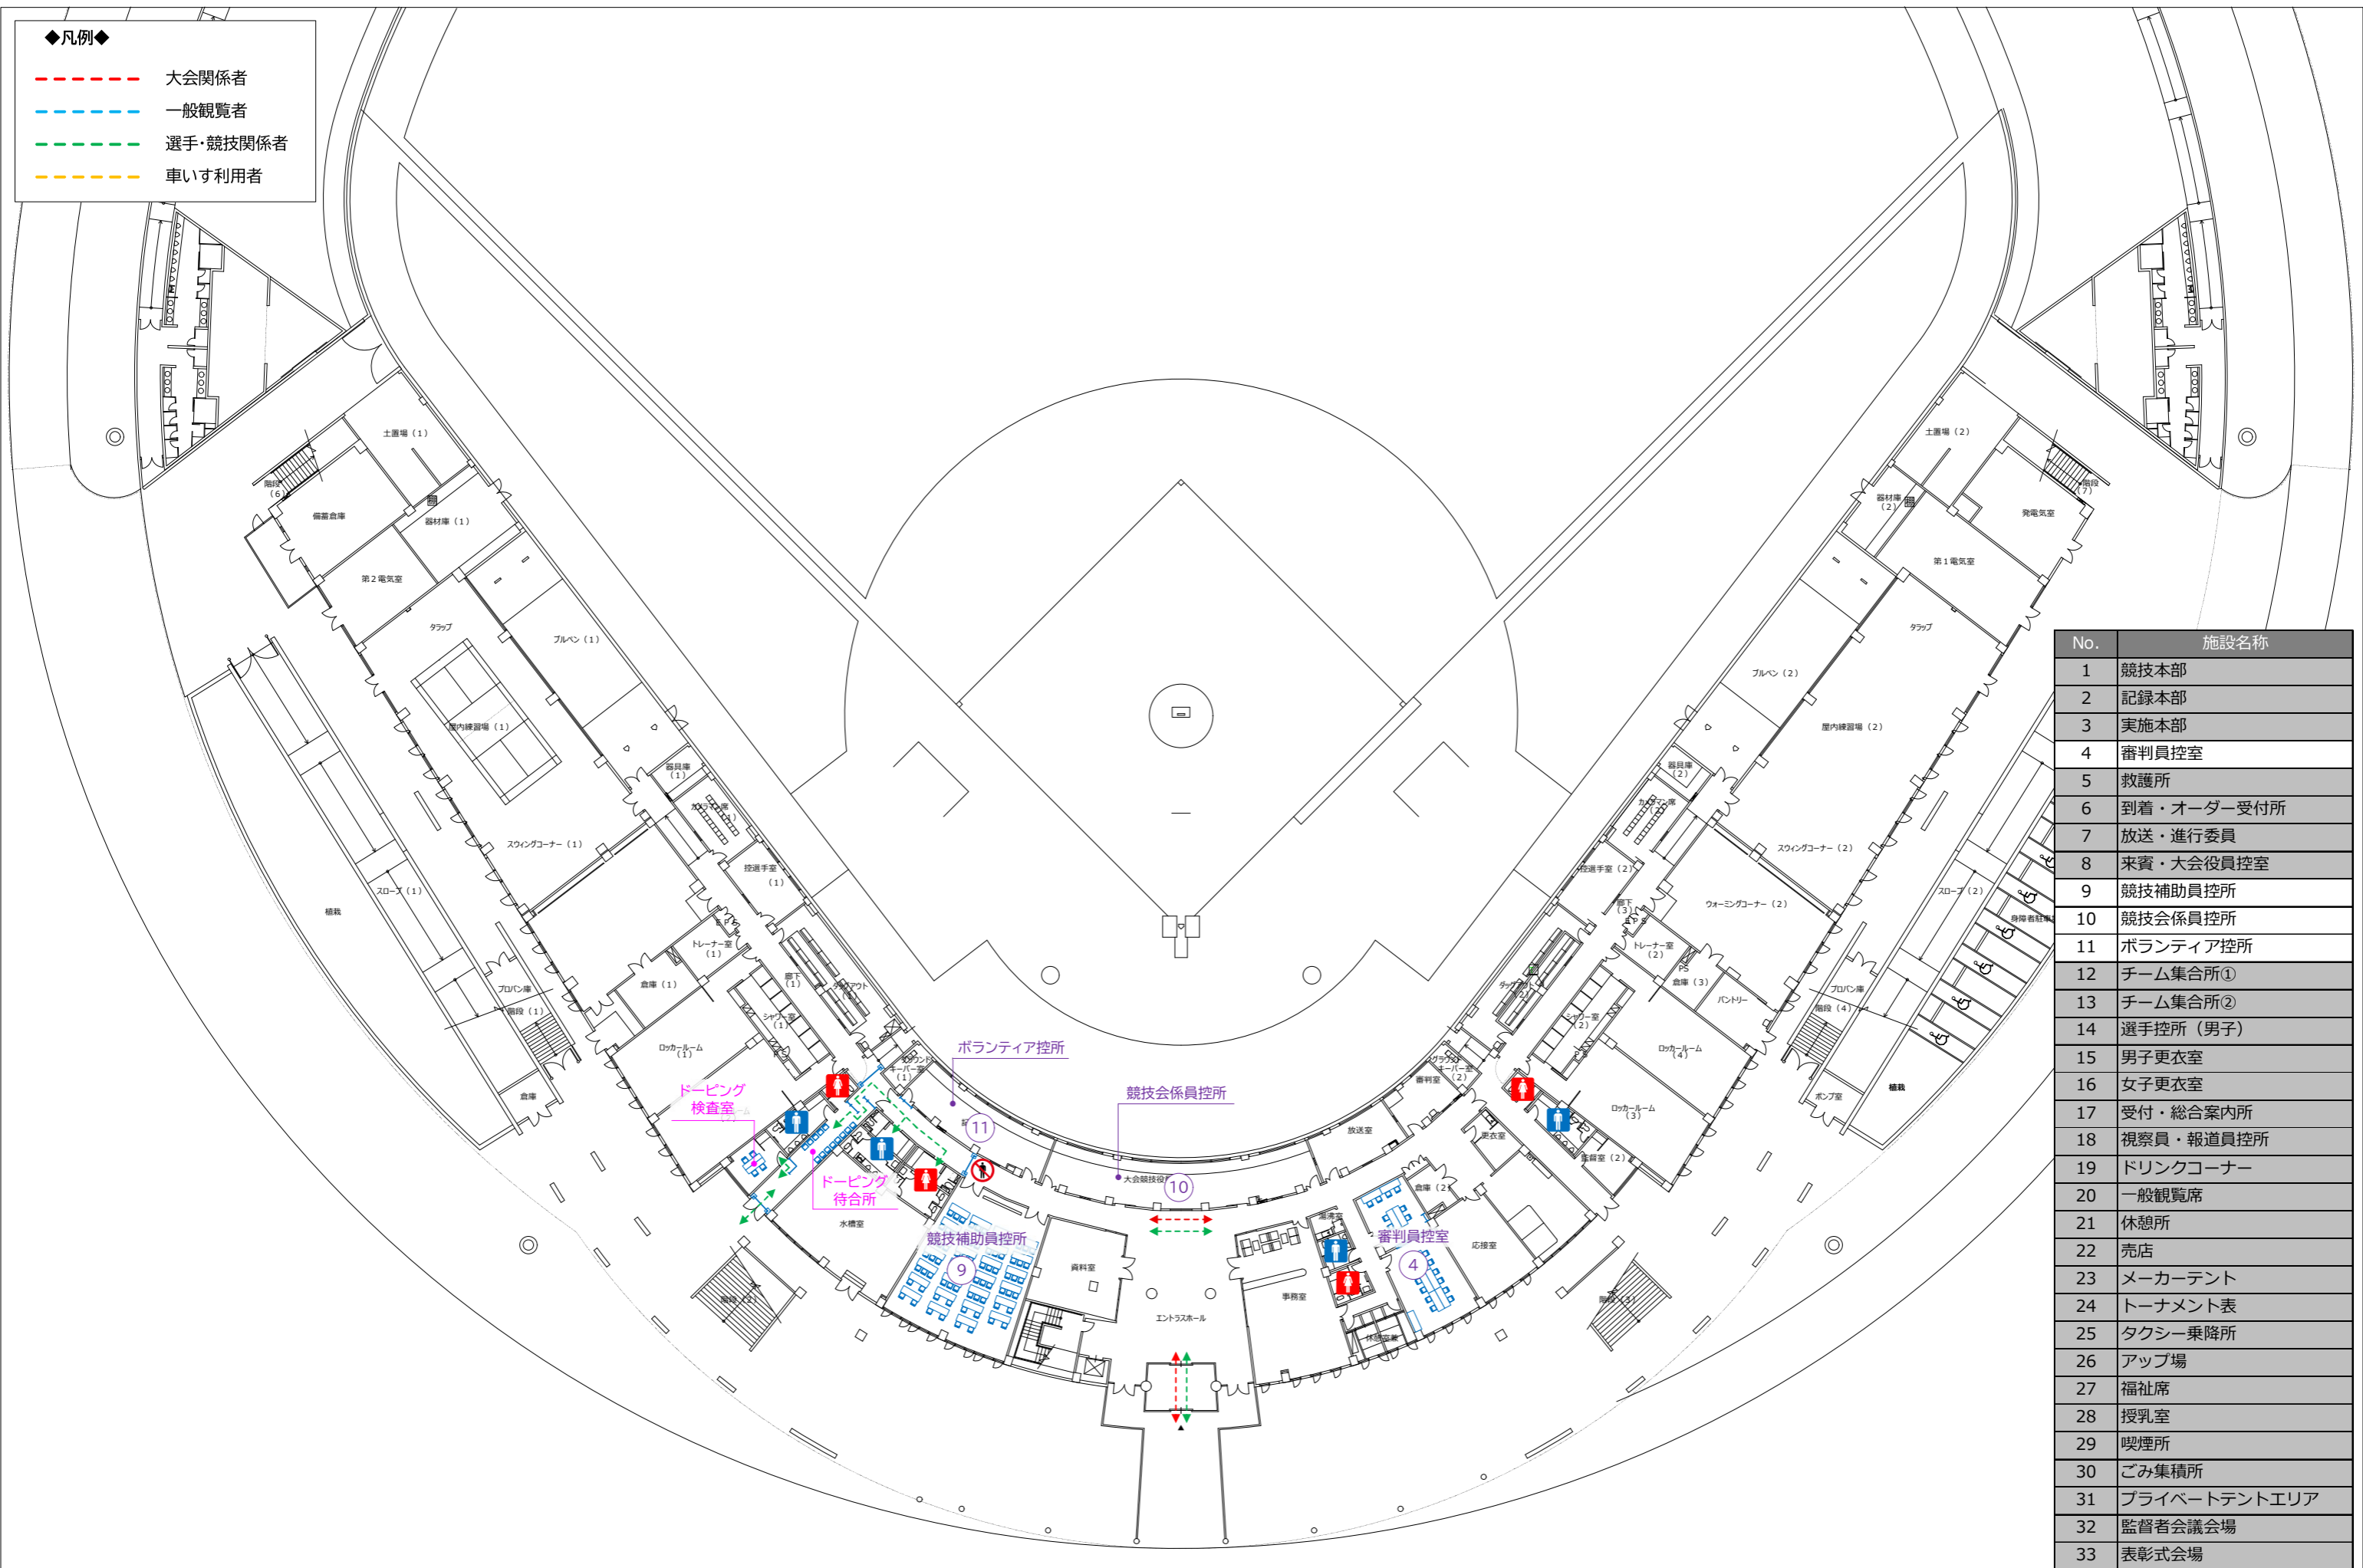

- ◆凡例◆
- 大会関係者
 - 大会関係者(車両)
 - 一般観覧者
 - 一般観覧者(車両)
 - 選手・競技関係者
 - 選手・競技関係者(車両)
 - 車いす利用者
 - 車いす利用者(車両)

No.	施設名称	No.	施設名称	No.	施設名称	No.	施設名称
1	競技本部	11	ボランティア控所	21	休憩所	31	プライベートテントエリア
2	記録本部	12	チーム集合所①	22	売店	32	監督者会議会場
3	実施本部	13	チーム集合所②	23	メーカーテント	33	表彰式会場
4	審判員控室	14	選手控所(男子)	24	トーナメント表	34	
5	救護所	15	男子更衣室	25	タクシー乗降所	35	
6	到着・オーダー受付所	16	女子更衣室	26	アップ場	36	
7	放送・進行委員	17	受付・総合案内所	27	福祉席	37	
8	来賓・大会役員控室	18	視察員・報道員控所	28	授乳室	38	
9	競技補助員控所	19	ドリンクコーナー	29	喫煙所	39	
10	競技会係員控所	20	一般観覧席	30	ごみ集積所	40	

◆凡例◆

- 大会関係者
- 一般観覧者
- 選手・競技関係者
- 車いす利用者

No.	施設名称
1	競技本部
2	記録本部
3	実施本部
4	審判員控室
5	救護所
6	到着・オーダー受付所
7	放送・進行委員
8	来賓・大会役員控室
9	競技補助員控所
10	競技会係員控所
11	ボランティア控所
12	チーム集合所①
13	チーム集合所②
14	選手控所 (男子)
15	男子更衣室
16	女子更衣室
17	受付・総合案内所
18	視察員・報道員控所
19	ドリンクコーナー
20	一般観覧席
21	休憩所
22	売店
23	メーカーテント
24	トーナメント表
25	タクシー乗降所
26	アップ場
27	福祉席
28	授乳室
29	喫煙所
30	ごみ集積所
31	プライベートテントエリア
32	監督者会議会場
33	表彰式会場

◆凡例◆

- 大会関係者
- 一般観覧者
- 選手・競技関係者
- 車いす利用者

No.	施設名称	No.	施設名称	No.	施設名称	No.	施設名称
1	競技本部	11	ボランティア控所	21	休憩所	31	プライベートテントエリア
2	記録本部	12	チーム集会所①	22	売店	32	監督者会議会場
3	実施本部	13	チーム集会所②	23	メーカーテント	33	表彰式会場
4	審判員控所	14	選手控所(男子)	24	トーナメント表	34	
5	救護所	15	男子更衣室	25	タクシー乗降所	35	
6	到着・オーダー受付所	16	女子更衣室	26	アップ場	36	
7	放送・進行委員	17	受付・総合案内所	27	福祉席	37	
8	来賓・大会役員控所	18	視察員・報道員控所	28	授乳室	38	
9	競技補助員控所	19	ドリンクコーナー	29	喫煙所	39	
10	競技会係員控所	20	一般観覧席	30	ごみ集積所	40	

◆凡例◆

- 大会関係者
- 一般観覧者
- 選手・競技関係者
- 車いす利用者

No.	施設名称
1	競技本部
2	記録本部
3	実施本部
4	審判員控室
5	救護所
6	到着・オーダー受付所
7	放送・進行委員
8	来賓・大会役員控室
9	競技補助員控室
10	競技会係員控室
11	ボランティア控室
12	チーム集会所①
13	チーム集会所②
14	選手控室(男子)
15	男子更衣室
16	女子更衣室
17	受付・総合案内所
18	視察員・報道員控室
19	ドリンクコーナー
20	一般観覧席
21	休憩所
22	売店
23	メーカーテント
24	トーナメント表
25	タクシー乗降所
26	アップ場
27	福祉席
28	授乳室
29	喫煙所
30	ごみ集積所
31	プライベートテントエリア
32	監督者会議会場
33	表彰式会場